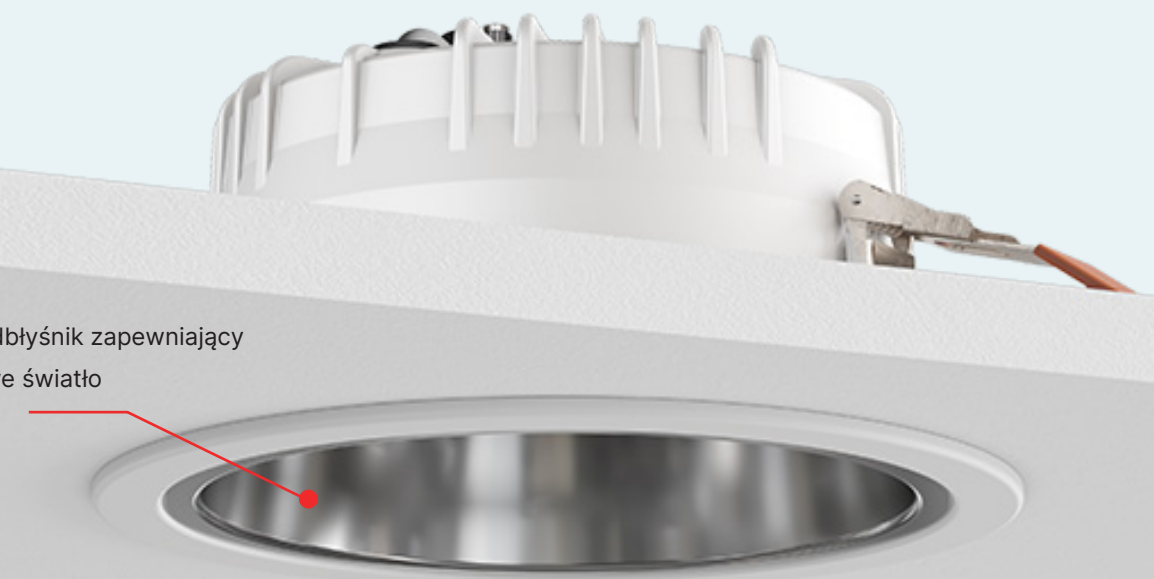

Łatwy wybór

Glamox D50

Łatwy wybór

D50 to najlepszy downlight dla
Twojego projektu

Dzięki różnym dostępnym wariantom montażu – dostropowego, zwieszanego i nastropowego – z łatwością można dostosować tę oprawę do każdego wnętrza. Jest doskonałym wyborem do oświetlenia ogólnego i akcentującego, ale sprawdza się także jako niezawodna oprawa awaryjna. Ponadto wariant rozsyłu światła o szerokości 93° (dostępny w wersji 175) doskonale sprawdza się w oświetlaniu ciągów komunikacyjnych czy pomieszczeń socjalnych. Łatwe w użyciu sprężyny montażowe, dwa rozmiary, zasilacz HF lub DALI oraz różne dostępne wartości strumienia świetlnego sprawiają, że D50 jest najlepszym wyborem dla każdego projektu. Korpus z odlewanego ciśnieniowo aluminium i wysokiej jakości źródła światła LED zapewniają długą żywotność i wysoką efektywność energetyczną.

Doskonały do projektów modernizacyjnych

Standardowe wymiary wycięć w sufitach dla starych świetłówkowych opraw typu downlight wynoszą 175 i 210 mm – to czyni D50 idealnym produktem do wymiany 1:1 podczas modernizacji istniejącej instalacji oświetleniowej.

Wysokość D50 wynosi zaledwie 94 mm, dzięki czemu pozwala na oszczędność miejsca w przestrzeni międzystropowej, umożliwiając łatwy montaż w najpopularniejszych systemach sufitowych.

Downlight D50 dostępny jest także z pierścieniami modernizacyjnymi o innych wymiarach, dzięki czemu można go dostosować do różnych rozmiarów otworów montażowych.

Srebrny odbłyśnik zapewniający
komfortowe światło

Oszczędności dla Ciebie... i ochrona dla środowiska

Wybierając D50 ze sterowaniem DALI zyskujesz pełną kontrolę nad oświetleniem. W łatwy sposób możesz stworzyć gotowe schematy scen świetlnych lub wykorzystać sensory, aby dostosować oświetlenie do liczby osób w danym pomieszczeniu oraz do ich bieżących potrzeb. W ten sposób zmniejszasz zużycie prądu, oszczędzasz pieniądze i redukujesz swój ślad węglowy.