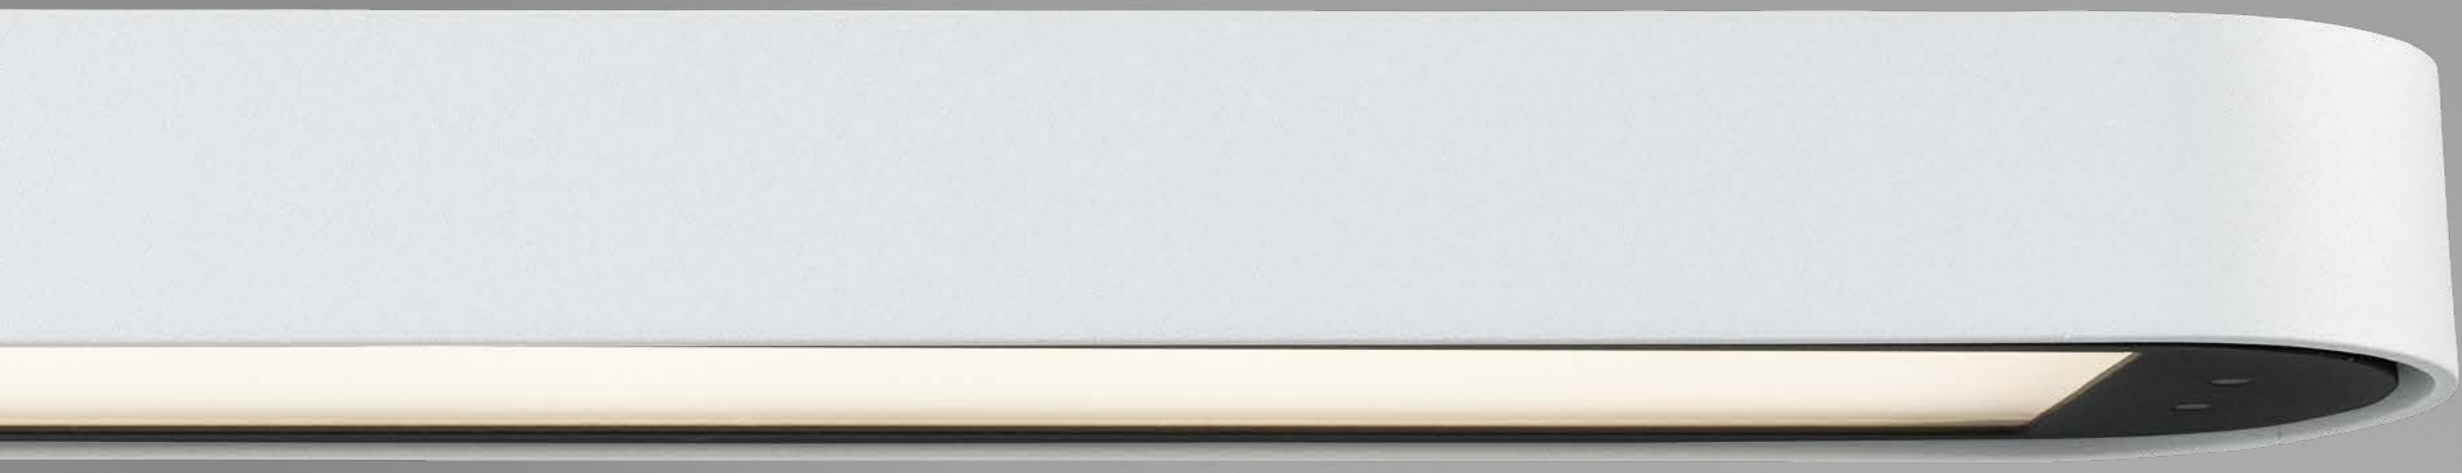

Imponująca skuteczność i efektywna kontrola olśnienia

Glamox C94-P to rozwiązanie w zakresie oświetlenia zwieszanego, które gwarantuje doskonałe parametry świetlne i wyjątkowy komfort użytkowania. Skuteczność świetlna wynosząca 130 lm/W lub więcej została sprytnie połączona z wielowarstwową optyką mikropryzmatyczną, zapewniając wysoce skuteczną kontrolę olśnienia.

Idealnie równomierne oświetlenie krawędziowego dyfuzora dopełnia to elitarne rozwiązanie optyczne, tworząc wysokiej klasy produkt, który spełni oczekiwania nawet najbardziej wymagających użytkowników oświetlenia.